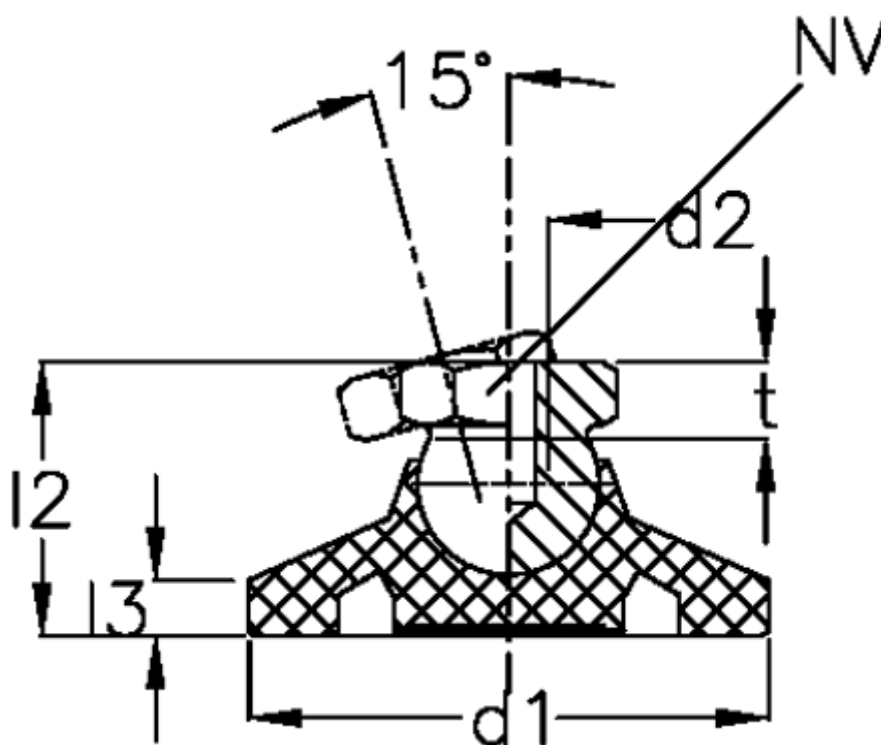

Varenummer: 20967461
Beskrivelse: E+G Justerfod
GN 343.7-40-M12-A

Mål

d_1	= 40
d_2	= M10
l_2	= 25.5
l_3	= 6.0
NV	= 15
Statisk belastning (N)	= 10000
t min	= 10.5